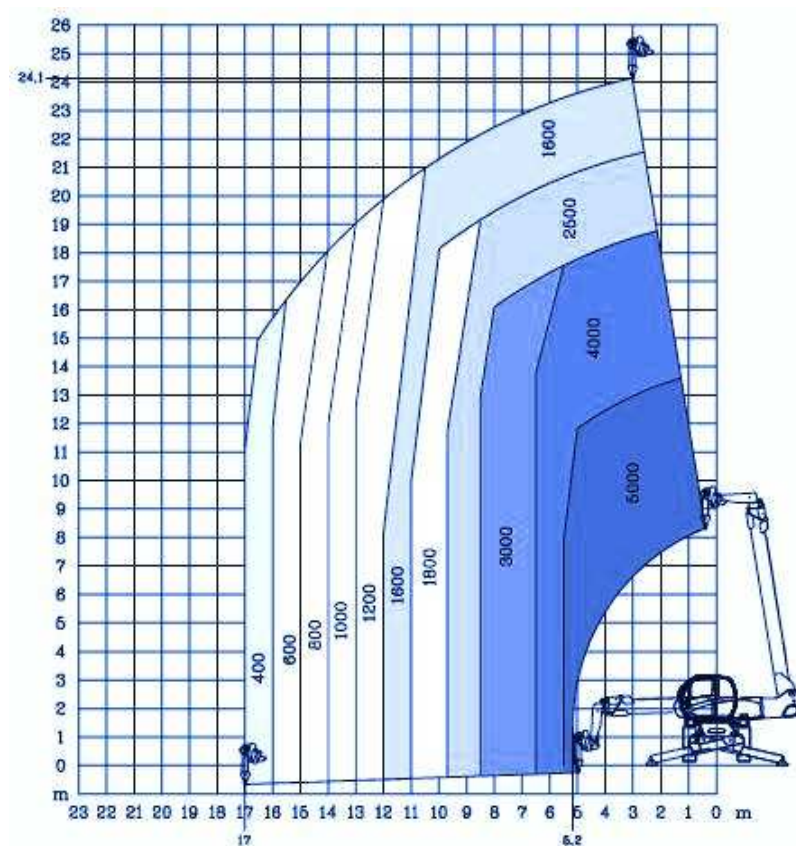

CARRIESCOPIC

Allée du Vivarais - B.P. 66 - 26302 BOURG DE PEAGE CEDEX

Tél : 04.75.72.49.99 - Fax : 04.75.72.76.80

CHARIOT TELESCOPIQUE ROTATIF EQUIPE TREUIL

Roto 16 treuil 3Tonnes

Roto 18 treuil 3Tonnes

Roto 21 treuil 5Tonnes

Roto 25 treuil 5Tonnes