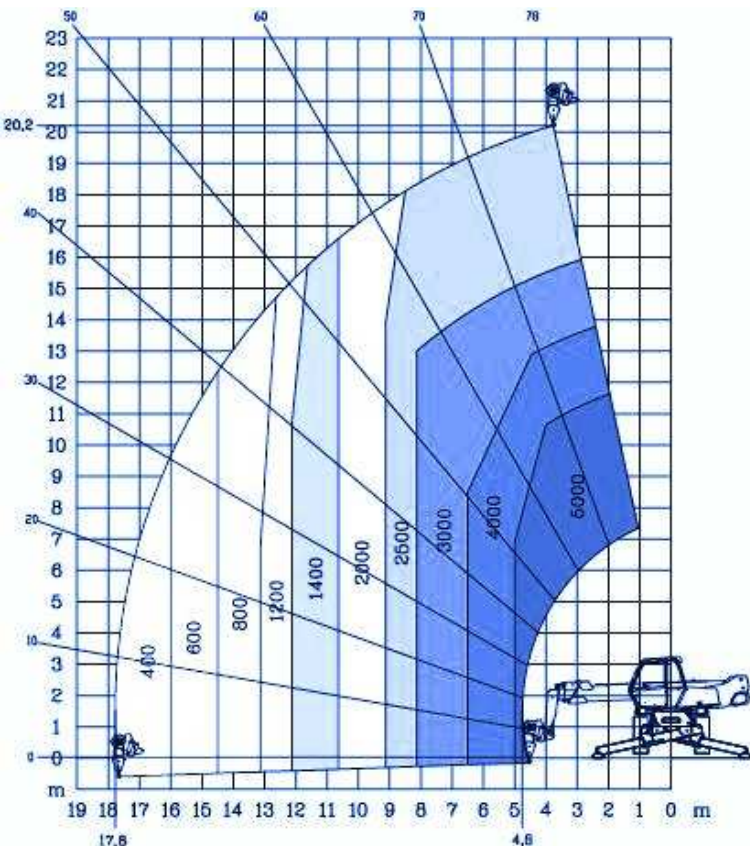

CARRIESCOPIC

Allée du Vivarais - B.P. 66 - 26302 BOURG DE PEAGE CEDEX

Tél : 04.75.72.49.99 - Fax : 04.75.72.76.80

CHARIOT TELESCOPIQUE ROTATIF EQUIPE TREUIL

Roto 16 treuil 3Tonnes

Roto 18 treuil 3Tonnes

Roto 21 treuil 5Tonnes

Roto 25 treuil 5Tonnes