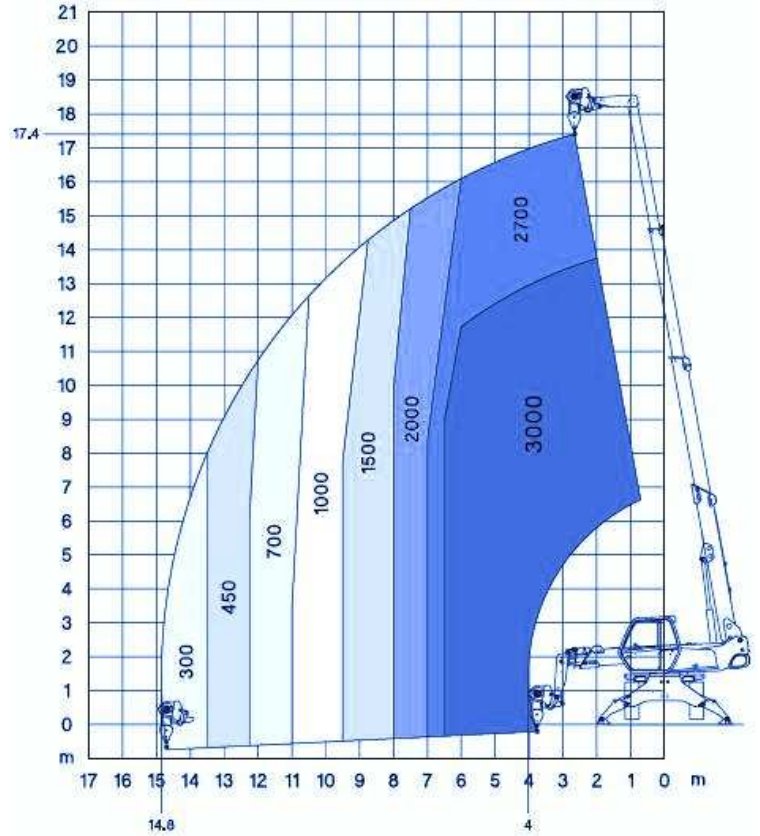

CARRIESCOPIC

Allée du Vivarais - B.P. 66 - 26302 BOURG DE PEAGE CEDEX

Tél : 04.75.72.49.99 - Fax : 04.75.72.76.80

CHARIOT TELESCOPIQUE ROTATIF EQUIPE TREUIL

Roto 16 treuil 3Tonnes

Roto 18 treuil 3Tonnes

Roto 21 treuil 5Tonnes

Roto 25 treuil 5Tonnes