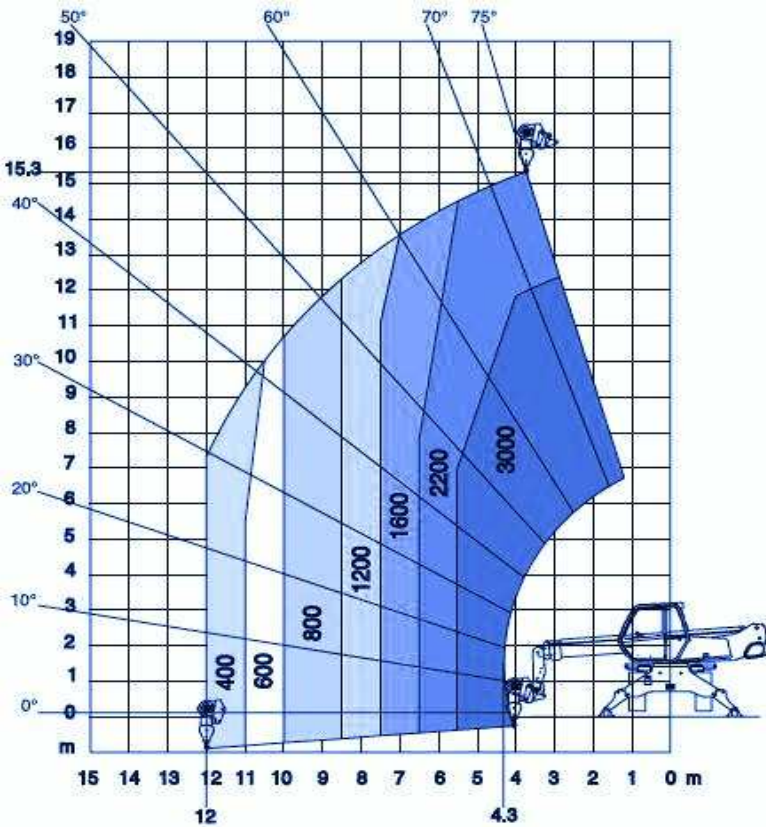

CARRIESCOPIC

Allée du Vivarais - B.P. 66 - 26302 BOURG DE PEAGE CEDEX

Tél : 04.75.72.49.99 - Fax : 04.75.72.76.80

CHARIOT TELESCOPIQUE ROTATIF EQUIPE TREUIL

Roto 16 treuil 3Tonnes

Roto 18 treuil 3Tonnes

Roto 21 treuil 5Tonnes

Roto 25 treuil 5Tonnes