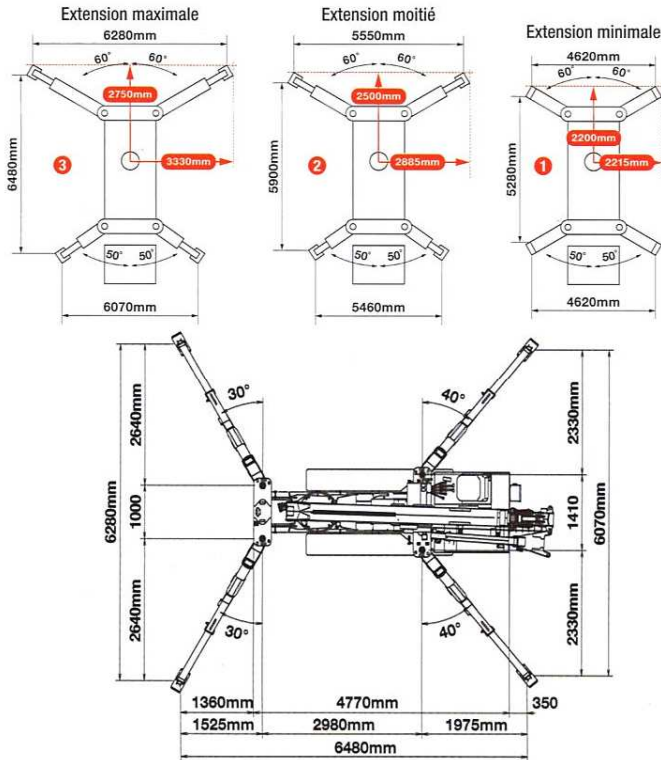

## GRUE ARAIGNEE 22,5Mètres 6000 Kg

(Poids machine: 8050Kg,option fléchette)

### PREMIERE SECTION SORTIE 4,8 m LONGUEUR DE FLECHE

Portée	Extension maximale	Extension moitié	Extension minimale			
m	à 2,7	3,0	3,5	4,0	4,3	
Calage	kg	6000	6000	5450	4850	3950
	kg	6000	6000	5450	4850	3950
	kg	6000	6000	5450	4550	3750

### QUATRIEME SECTION SORTIE 10,6 - 13,5 m LONGUEUR DE FLECHE

Portée	Extension maximale	Extension moitié	Extension minimale							
m	à 5,0	6,0	7,0	8,0	9,0	10,0	11,0	12,0	12,9	
Calage	kg	2950	2550	2150	1850	1500	1200	950	800	450
	kg	2950	2550	1850	1400	1100	850	650	550	400
	kg	2750	1850	1300	1000	750	550	430	330	240

Longueur hors tout :5,61m