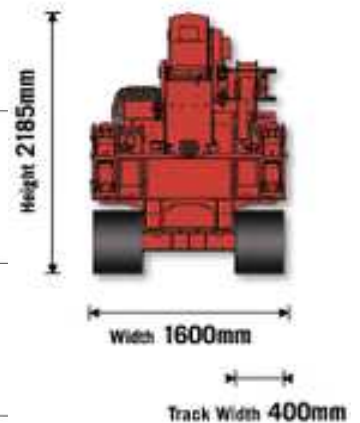

### TROISIEME SECTION SORTIE 7,7 - 10,6 m LONGUEUR DE FLECHE

Portée	Extension maximale	Extension moitié	Extension minimale							
m	à 2,7	4,0	5,0	6,0	7,0	8,0	9,0	10,0	10,1	
Calage	kg	4550	4550	3650	2950	2400	1800	1350	950	950
	kg	4550	4550	3650	2550	1750	1300	950	700	700
	kg	4550	4550	2650	1700	1200	850	650	450	400

### QUATRIEME SECTION SORTIE 10,6 - 13,5 m LONGUEUR DE FLECHE

Portée	Extension maximale	Extension moitié	Extension minimale							
m	à 5,0	6,0	7,0	8,0	9,0	10,0	11,0	12,0	12,9	
Calage	kg	2950	2550	2150	1850	1500	1200	950	800	450
	kg	2950	2550	1850	1400	1100	850	650	550	400
	kg	2750	1850	1300	1000	750	550	430	330	240

### CINQUIEME SECTION SORTIE 13,5 - 16,3 m LONGUEUR DE FLECHE

Portée	Extension maximale	Extension moitié	Extension minimale								
m	à 6,0	8,0	9,0	10,0	11,0	12,0	13,0	14,0	15,0	15,8	
Calage	kg	2350	1700	1400	1200	1000	850	700	600	500	400
	kg	2350	1500	1150	950	750	600	500	400	300	250
	kg	1950	1050	800	650	500	400	300	230	170	130

Longueur hors tout :5,61m