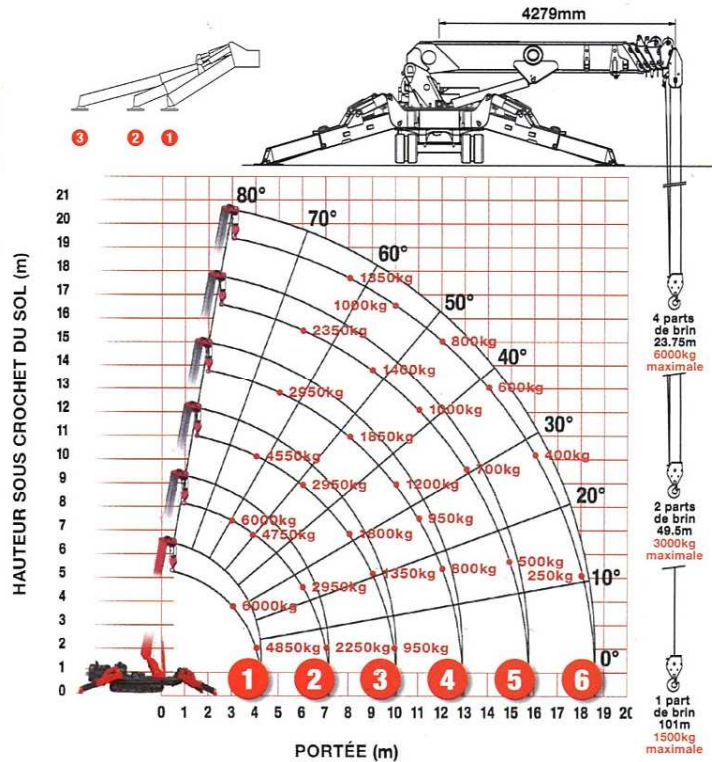

## GRUE ARAIGNEE 22,5Mètres 6000 Kg

(Poids machine: 8050Kg,option fléchette)

### PREMIERE SECTION SORTIE 4,8 m LONGUEUR DE FLECHE

Portée	Extension maximale	Extension moitié	Extension minimale			
m	à 2,7	3,0	3,5	4,0	4,3	
Calage	kg	6000	6000	5450	4850	3950
	kg	6000	6000	5450	4850	3950
	kg	6000	6000	5450	4550	3750

### CINQUIEME SECTION SORTIE 13,5 - 16,3 m LONGUEUR DE FLECHE

Portée	Extension maximale	Extension moitié	Extension minimale								
m	à 6,0	8,0	9,0	10,0	11,0	12,0	13,0	14,0	15,0	15,8	
Calage	kg	2350	1700	1400	1200	1000	850	700	600	500	400
	kg	2350	1500	1150	950	750	600	500	400	300	250
	kg	1950	1050	800	650	500	400	300	230	170	130

Longueur hors tout :5,61m