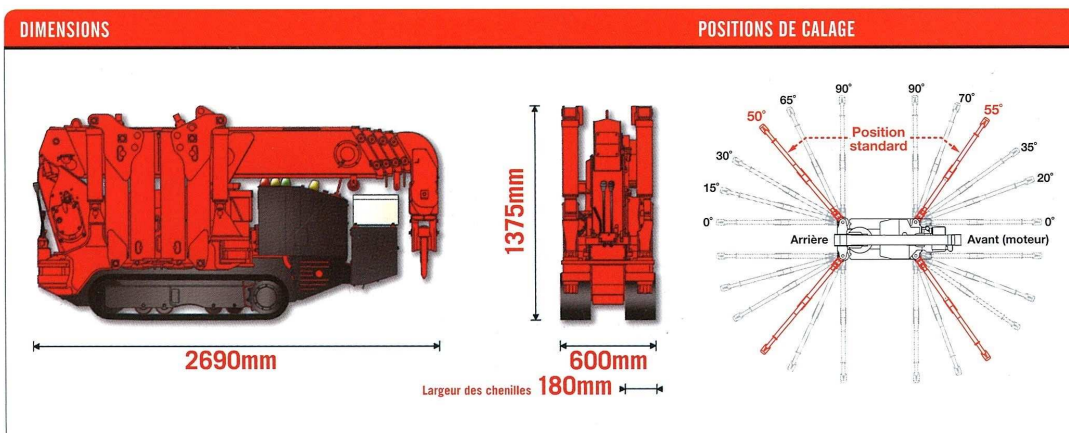

CARRIESCOPIC

Allée du Vivarais - B.P. 66 - 26302 BOURG DE PEAGE CEDEX

Tél : 04.75.72.49.99 - Fax : 04.75.72.76.80

GRUE ARAIGNEE 8,5Mètres 990 Kg

DEUXIEME SECTION SORTIE		2,53 - 4,075 m LONGUEUR DE FLECHE								
Portée	m	à 1,0	1,4	1,5	1,8	2,0	2,5	3,0	3,5	3,835
Calage	Extension maximale	kg	995	995	995	995	995	995	995	900
	Extension minimale	kg	995	995	995	995	995	650	490	350

TROISIEME SECTION SORTIE		4,075 - 5,61 m LONGUEUR DE FLECHE									
Portée	m	à 2,2	2,5	2,9	3,0	3,5	4,0	4,5	5,0	5,37	
Calage	Extension maximale	kg	995	995	995	995	995	800	650	520	430
	Extension minimale	kg	800	650	530	500	380	280	220	160	120

QUATRIEME SECTION SORTIE		5,61 - 7,13 m LONGUEUR DE FLECHE									
Portée	m	à 3,3	3,8	4,0	4,5	5,0	5,5	6,0	6,5	6,89	
Calage	Extension maximale	kg	850	850	750	600	500	420	360	320	270
	Extension minimale	kg	420	340	300	250	190	140	100	80	60

CINQUIEME SECTION SORTIE		7,13 - 8,65 m LONGUEUR DE FLECHE										
Portée	m	à 3,8	4,1	4,5	5,0	5,5	6,0	6,5	7,0	8,0	8,41	
Calage	Extension maximale	kg	550	550	450	370	310	270	230	200	150	130
	Extension minimale	kg	350	290	250	200	160	130	100	70	40	30