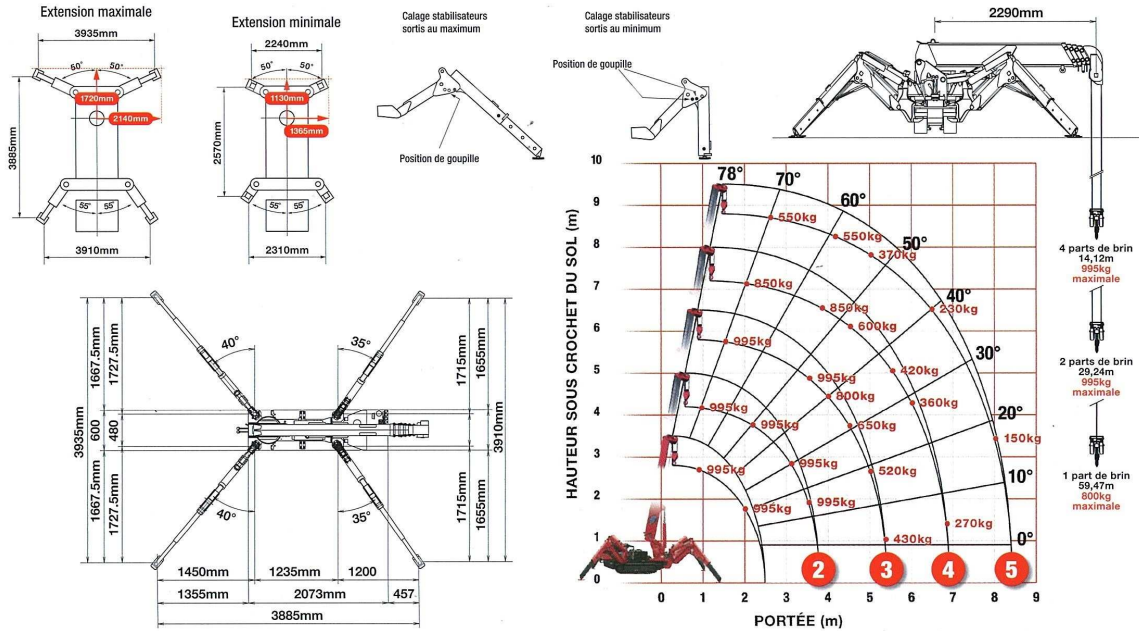

CARRIESCOPIC

Allée du Vivarais - B.P. 66 - 26302 BOURG DE PEAGE CEDEX

Tél : 04.75.72.49.99 - Fax : 04.75.72.76.80

GRUE ARAIGNEE 8,5Mètres 990 Kg

DEUXIEME SECTION SORTIE		2,53 - 4,075 m LONGUEUR DE FLECHE								
Portée	m	à 1,0	1,4	1,5	1,8	2,0	2,5	3,0	3,5	3,835
Calage	Extension maximale	kg	995	995	995	995	995	995	995	900
	Extension minimale	kg	995	995	995	995	995	650	490	350

TROISIEME SECTION SORTIE		4,075 - 5,61 m LONGUEUR DE FLECHE									
Portée	m	à 2,2	2,5	2,9	3,0	3,5	4,0	4,5	5,0	5,37	
Calage	Extension maximale	kg	995	995	995	995	995	800	650	520	430
	Extension minimale	kg	800	650	530	500	380	280	220	160	120

CINQUIEME SECTION SORTIE		7,13 - 8,65 m LONGUEUR DE FLECHE										
Portée	m	à 3,8	4,1	4,5	5,0	5,5	6,0	6,5	7,0	8,0	8,41	
Calage	Extension maximale	kg	550	550	450	370	310	270	230	200	150	130
	Extension minimale	kg	350	290	250	200	160	130	100	70	40	30

Poids :2090Kgs bi énergie