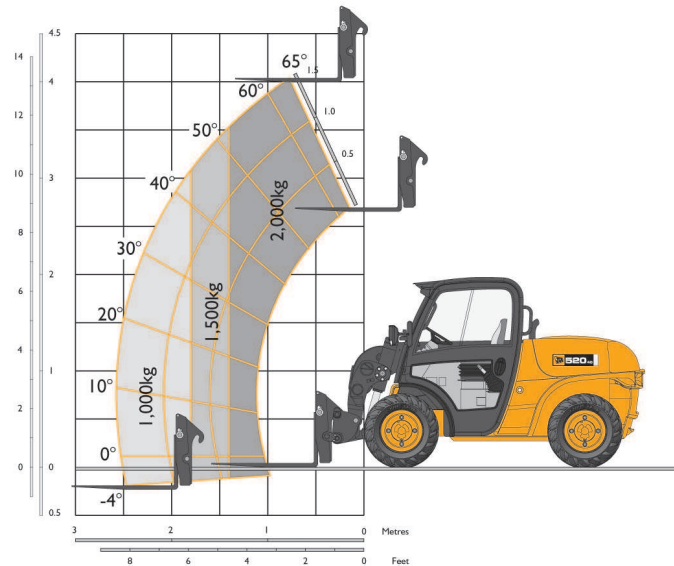

# TELEBAT JCB 520-40 COMPACT

## DIMENSIONS

	<b>520-40</b>
<b>A</b> Hauteur hors tout	1,97 m
<b>B</b> Largeur intérieure de cabine	0,92 m
<b>C</b> Largeur minimale hors tout (aux pneus)	1,56 m
<b>D</b> Voie	1,29 m
<b>E</b> Empattement	1,90 m
<b>F</b> Longueur hors tout à l'avant des pneus	2,92 m
<b>G</b> Longueur hors tout (au tablier)	3,38 m
<b>H</b> Garde au sol	0,27 m
Pneumatiques	10 x 16,5 12 plis
Rayon de braquage aux pneus	3,05 m
Poids	4 400 kg
Ratio Poids / Puissance	8,5 kW/t

## PERFORMANCES MANUTENTION

	<b>520-40</b>
Charge à hauteur maxi	2 000 kg
Capacité à portée maxi	1 000 kg
Hauteur Maxi	4,03 m
Portée à hauteur maxi	0,89 m
Portée maxi	2,59 m

Performances obtenues conformément à la réglementation EN 1459 Annexe B