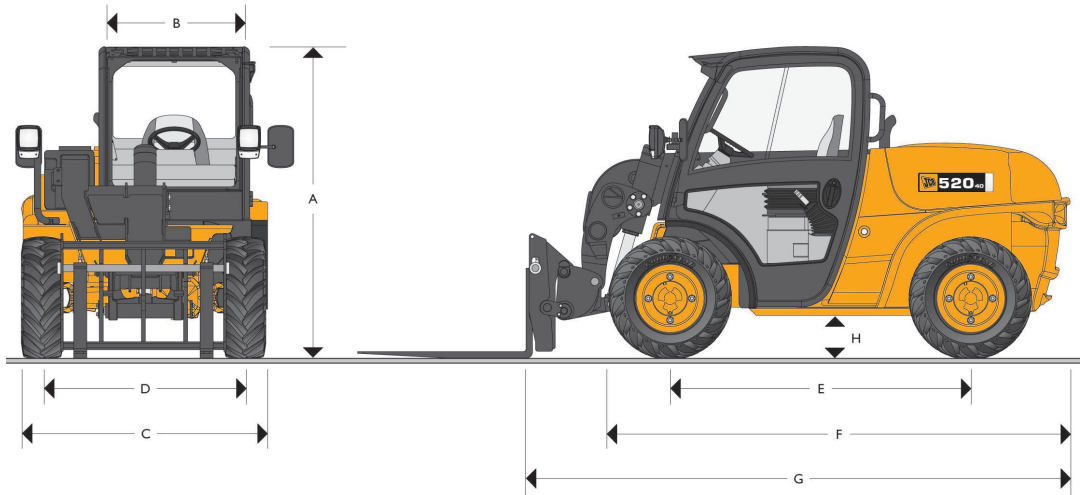

# TELEBAT JCB 520-40 COMPACT

## DIMENSIONS

	<b>520-40</b>
<b>A</b> Hauteur hors tout	1,97 m
<b>B</b> Largeur intérieure de cabine	0,92 m
<b>C</b> Largeur minimale hors tout (aux pneus)	1,56 m
<b>D</b> Voie	1,29 m
<b>E</b> Empattement	1,90 m
<b>F</b> Longueur hors tout à l'avant des pneus	2,92 m
<b>G</b> Longueur hors tout (au tablier)	3,38 m
<b>H</b> Garde au sol	0,27 m
Pneumatiques	10 x 16,5 12 plis
Rayon de braquage aux pneus	3,05 m
Poids	4 400 kg
Ratio Poids / Puissance	8,5 kW/t

## PERFORMANCES MANUTENTION

	<b>520-40</b>
Charge à hauteur maxi	2 000 kg
Capacité à portée maxi	1 000 kg
Hauteur Maxi	4,03 m
Portée à hauteur maxi	0,89 m
Portée maxi	2,59 m

Performances obtenues conformément à la réglementation EN 1459 Annexe B