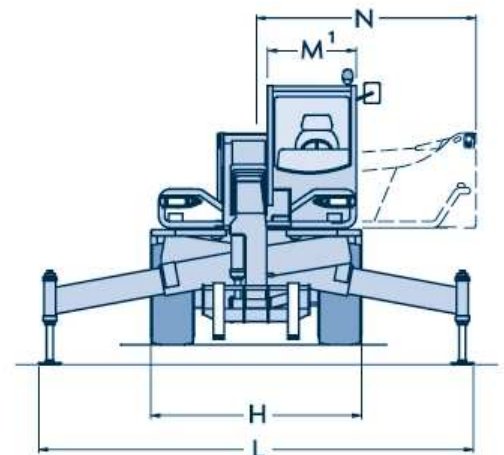

## CHARIOT TELESCOPIQUE ROTATIF 25METRES

CARACTERISITIKUES TECHNIQUES	
Charge maximum	4,00 Tonnes
Hauteur maxi de levée	24,60 m
Portée maximale	18,50 m
Hauteur maxi à la charge maxi	19,40 m
Portée à la charge maxi	6,50 m
Charge à hauteur maxi	1,75 T
Charge à portée maxi	0,40 T
Longueur aux talon des fourches	6,78 m
Largeur hors tout	2,43 m
Hauteur hors tout	3,05 m
Largeur stabilisateur déployé	5,10 m
Poids	14 500Kg
Permis	CACES 9
4 roues motrices et 4 directrices, Correcteur de devers Option : Transmission hydrostatique	