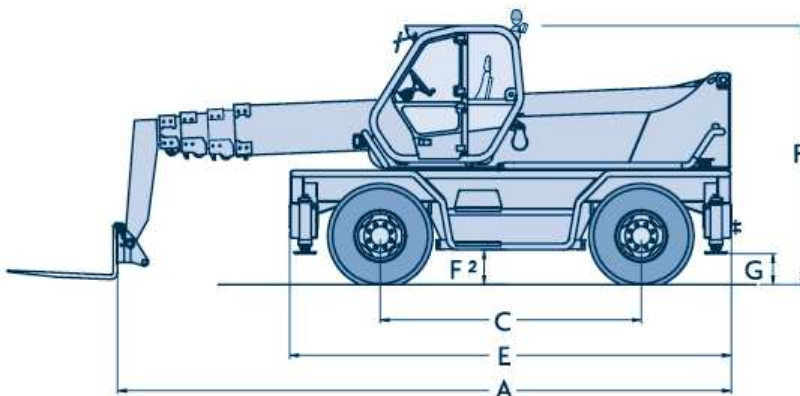

## CHARIOT TELESCOPIQUE ROTATIF 25METRES

CARACTERISITIKUES TECHNIQUES	
Charge maximum	4,00 Tonnes
Hauteur maxi de levée	24,60 m
Portée maximale	18,50 m
Hauteur maxi à la charge maxi	19,40 m
Portée à la charge maxi	6,50 m
Charge à hauteur maxi	1,75 T
Charge à portée maxi	0,40 T
Longueur aux talon des fourches	6,78 m
Largeur hors tout	2,43 m
Hauteur hors tout	3,05 m
Largeur stabilisateur déployé	5,10 m
Poids	14 500Kg
Permis	CACES 9
4 roues motrices et 4 directrices, Correcteur de devers Option : Transmission hydrostatique	