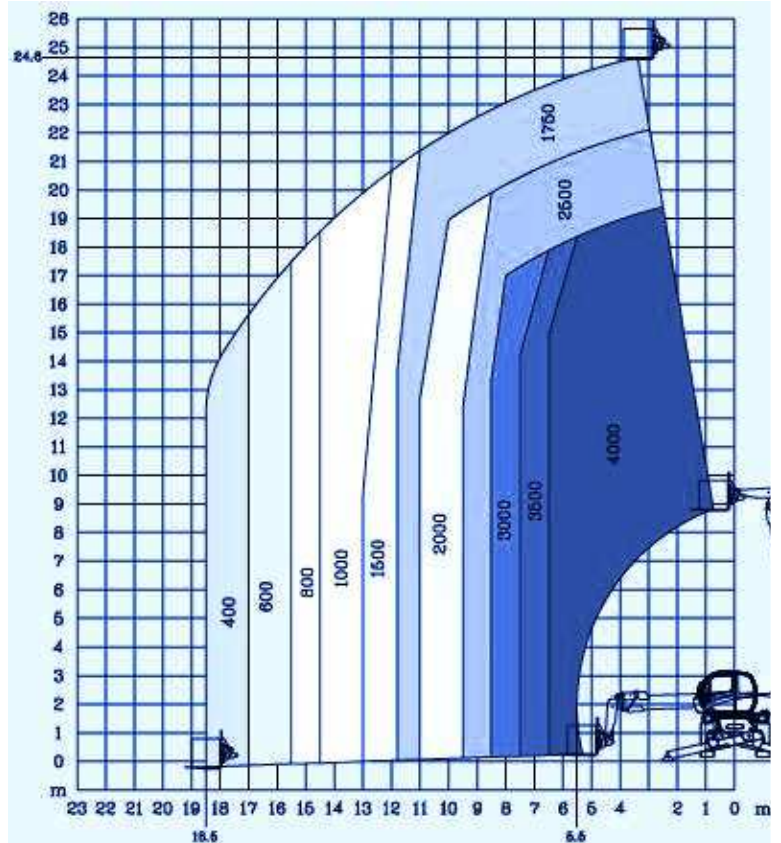

## CHARIOT TELESCOPIQUE ROTATIF 25METRES

CARACTERISITIKUES TECHNIQUES	
Charge maximum	4,00 Tonnes
Hauteur maxi de levée	24,60 m
Portée maximale	18,50 m
Hauteur maxi à la charge maxi	19,40 m
Portée à la charge maxi	6,50 m
Charge à hauteur maxi	1,75 T
Charge à portée maxi	0,40 T
Longueur aux talon des fourches	6,78 m
Largeur hors tout	2,43 m
Hauteur hors tout	3,05 m
Largeur stabilisateur déployé	5,10 m
Poids	14 500Kg
Permis	CACES 9
4 roues motrices et 4 directrices, Correcteur de devers Option : Transmission hydrostatique	