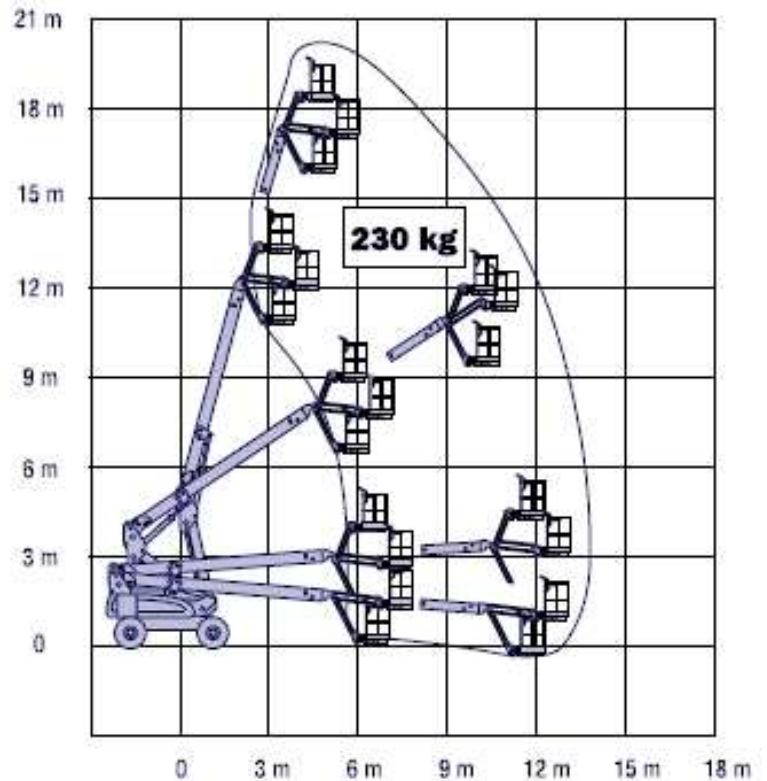

## Nacelle Articulée Electrique 20Mètres

CARACTERISITIKUES TECHNIQUES	
Hauteur de travail	20,29 m
Hauteur de plancher	18,29 m
Capacité maxi	230 Kg
Déport	13,23 m
Longueur hors tout	9,91 m
Largeur hors tout	2,44 m
Hauteur replié	2,57 m
Empattement	2,74 m
Dimension plate-forme	1,80 m x 0,80 m
Poids	7 170Kg
Permis	PEMP CAT 3B

pendulaire orientable 180°, pneus tout terrain non marquants, pression au sol réduite, Essieu oscillant